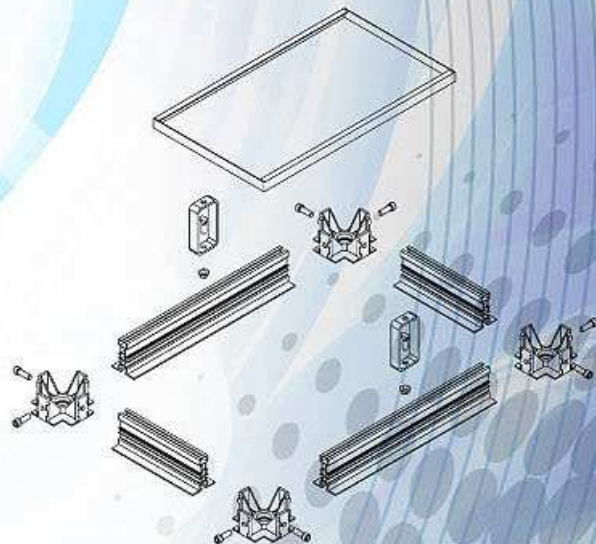

## 無塵室FFU吊頂龍骨系統

[www.toku-filter.com](http://www.toku-filter.com)

L 型接頭銜接分解表示圖  
T BAR AND TYPE OF JUCTION

T 型接頭銜接分解表示圖  
T BAR AND TYPE OF JUCTION

十字接頭銜接分解表示圖  
T BAR AND TYPE OF JUCTION

### 無塵室FFU吊頂龍骨系統